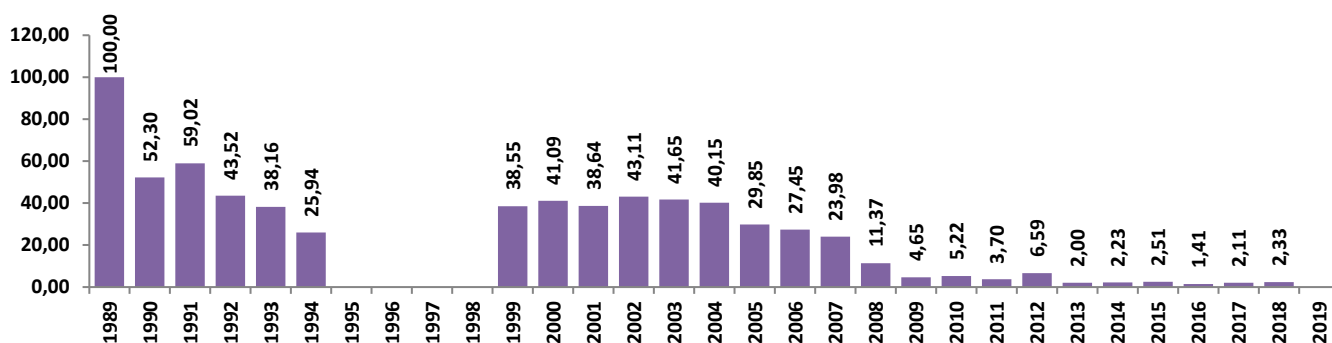

VÝSTAVBA NÁJEMNÍCH BYTŮ V ČR 1989 – 2019

počet dokončených nájemních obecních bytů

zdroj: ČSÚ
(data 1995 – 1998 a 2019 nejsou k dispozici)

% porovnání počtu dokončených nájemních obecních bytů k roku 1989

zdroj: ČSÚ
(data 1995 – 1998 a 2019 nejsou k dispozici)

celkový počet dokončených bytů v ČR (výstavba družstevní, nájemní, individuální)

zdroj: ČSÚ

30 let kapitalismu v ČR = **MÍNUS 97,67 %** (k 2018)
ROČNÍ VÝSTAVBY NÁJEMNÍCH BYTŮ