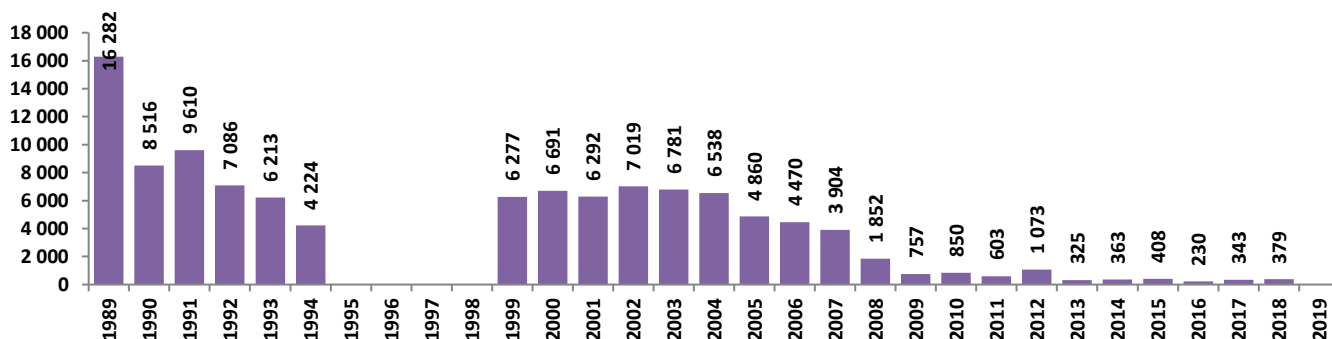

VÝSTAVBA NÁJEMNÍCH BYTŮ V ČR 1989 – 2019

počet dokončených nájemních obecních bytů

zdroj: ČSÚ
(data 1995 – 1998 a 2019 nejsou k dispozici)

% porovnání počtu dokončených nájemních obecních bytů k roku 1989

zdroj: ČSÚ
(data 1995 – 1998 a 2019 nejsou k dispozici)

celkový počet dokončených bytů v ČR (výstavba družstevní, nájemní, individuální)

zdroj: ČSÚ

30 let kapitalismu v ČR = **MÍNUS 97,67 %** (k 2018)
ROČNÍ VÝSTAVBY NÁJEMNÍCH BYTŮ

KSČM CHCE ZPĚT 100 %

VÝSTAVBU NÁJEMNÍCH BYTŮ Z ROKU 1989