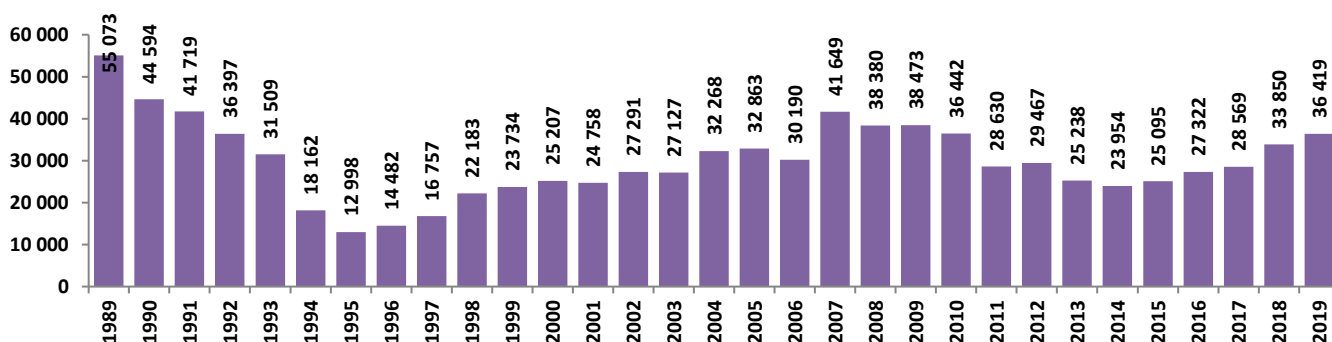

VÝSTAVBA NÁJEMNÍCH BYTŮ V ČR 1989 – 2019

počet dokončených nájemních obecních bytů

zdroj: ČSÚ
(data 1995 – 1998 a 2019 nejsou k dispozici)

% porovnání počtu dokončených nájemních obecních bytů k roku 1989

zdroj: ČSÚ
(data 1995 – 1998 a 2019 nejsou k dispozici)

celkový počet dokončených bytů v ČR (výstavba družstevní, nájemní, individuální)

zdroj: ČSÚ

30 let kapitalismu v ČR = **MÍNUS 97,67 %** (k 2018)
ROČNÍ VÝSTAVBY NÁJEMNÍCH BYTŮ

KSČM CHCE ZPĚT 100 %

VÝSTAVBU NÁJEMNÍCH BYTŮ Z ROKU 1989